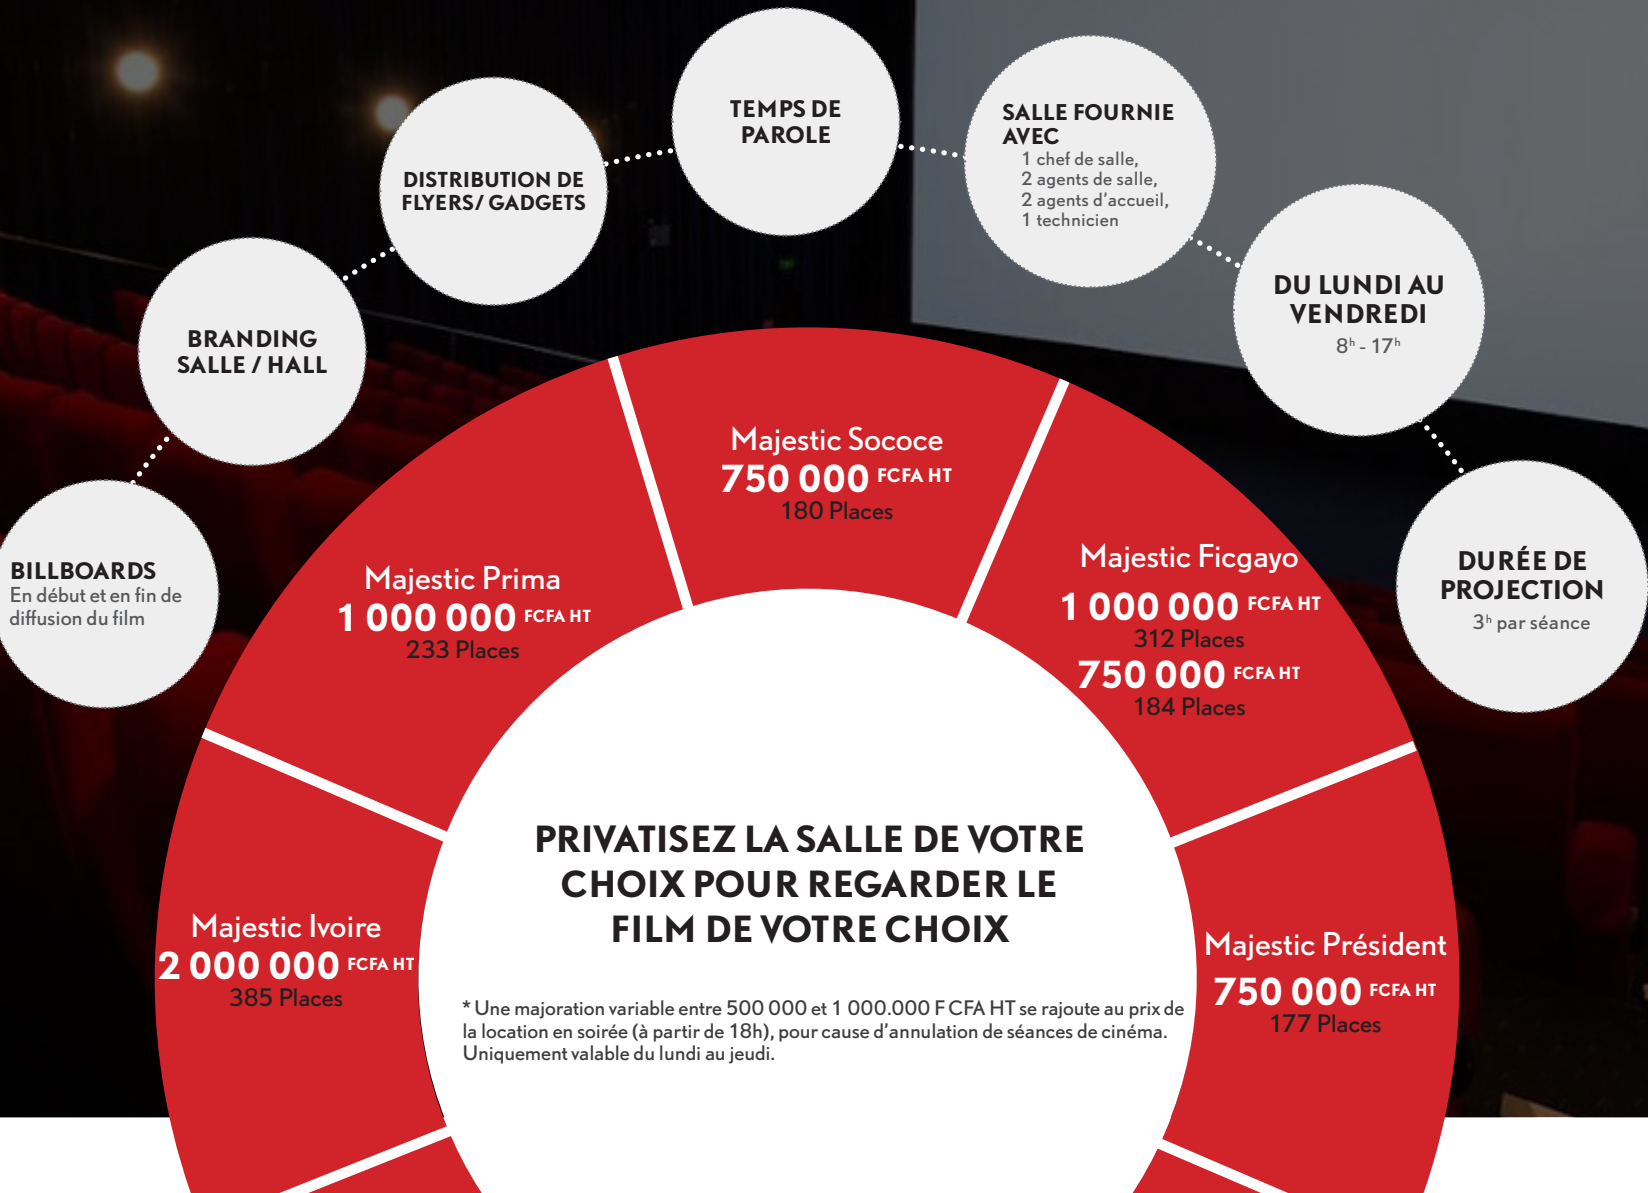

PROJECTIONS PRIVÉES