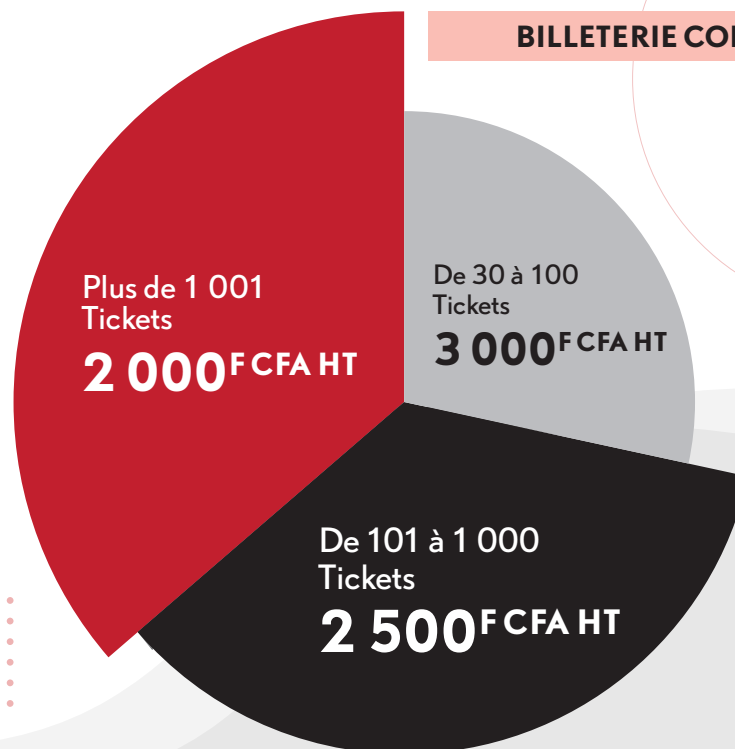

TARIFICATION

TARIFICATION CINÉMA

	IVOIRE	SOCOCE PRIMA FIGGAYO PRÉSIDENT
 ADULTE	5 000^F	3 000^F
 -18 ANS	3 000^F	2 500^F
 AFRIKIFILM	2 500^F	2 000^F
 LUNETTE 3D	1 000^F	1 000^F

BILLETTERIE CORPORATE