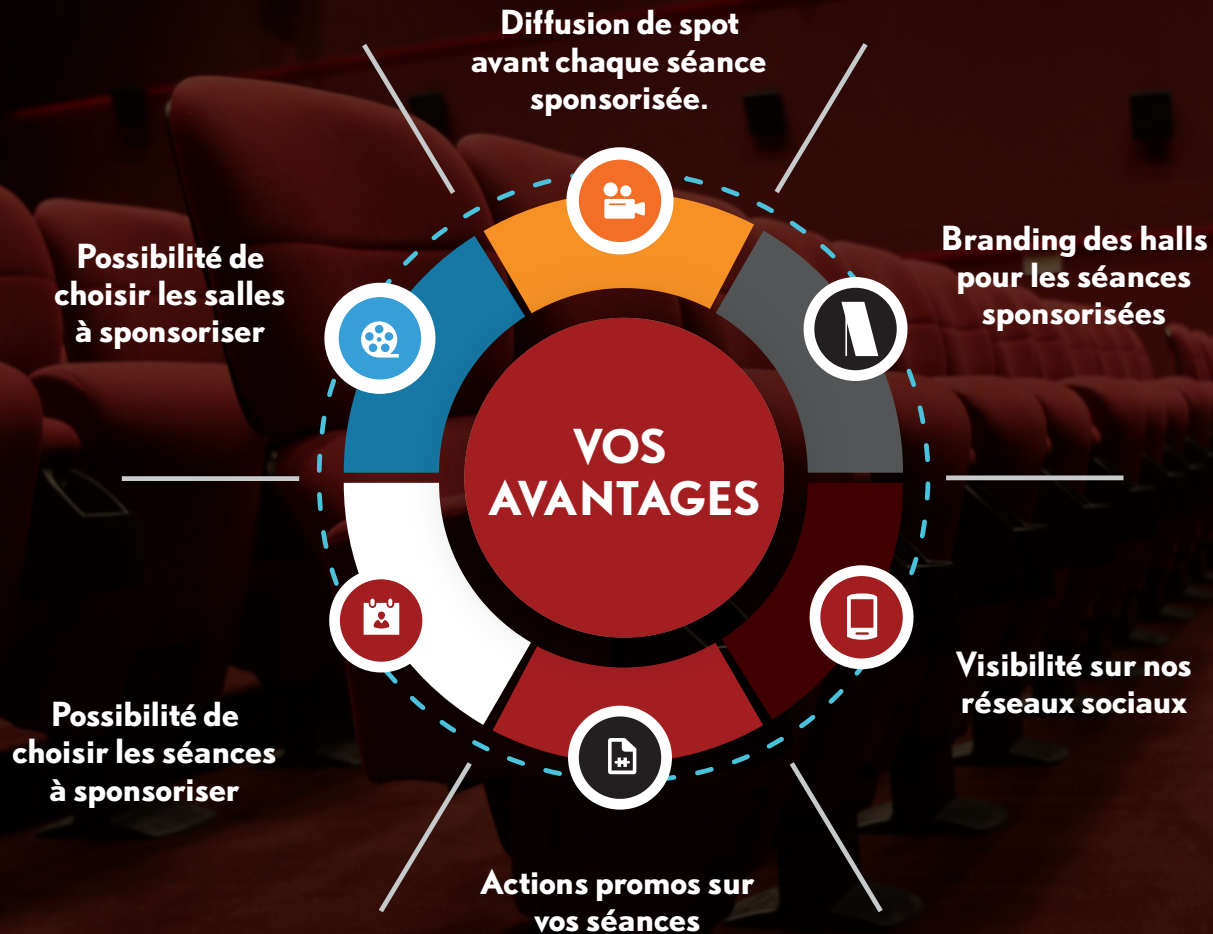

SPONSORING - SORTIE DE FILM

NB : Tarif à la demande